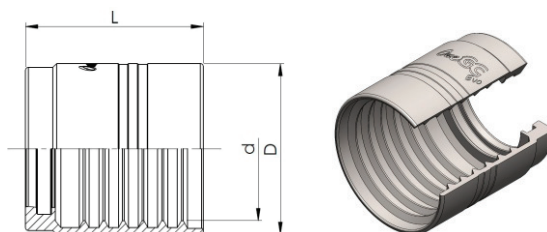

OneGGTM EVO

Like no other

*Immagina di poter utilizzare un'unica boccola...
Imagine a single ferrule for all your needs...*

GHIERA OneGGTM EVO PER:

OneGGTM EVO FERRULE FOR:

**SAE 100 R1AT (EN 853 1SN) - SAE 100 R2AT (EN 853 2SN)
EN 857 1SC - HOSE TYPE - SAE 100 R16S (EN 857 2SC)
EN 856 4SP (ISO 3862-1 4SP) - EN 856 4SH (ISO 3862-1 4SH)
SAE 100 R12 (EN 856 R12) - SAE 100 R13 (EN 856 R13)
SAE 100 R15 (ISO 3862-1 R15)
alfabiotech 4000-5000-6000 Compact Hose (ISO 18752)**

Codice Part Number	Ø Int. Tubo Inch. Hose I.D.	D	d	L
FR2T03*	3/16"	20,0	14,4	29,5
OneGG TM 04	1/4"	22,0	16,0	30,0
OneGG TM 05	5/16"	24,0	17,5	32,0
OneGG TM 06	3/8"	26,0	19,6	32,0
OneGG TM 08	1/2"	30,0	23,0	34,0
OneGG TM 10	5/8"	33,0	26,1	38,0
OneGG TM 12	3/4"	38,0	30,2	42,0
OneGG TM 16	1"	46,0	38,7	48,0
OneGG TM 20	1"1/4	60,0	49,0	56,0
OneGG TM 24	1"1/2	65,0	55,5	63,0
OneGG TM 32	2"	80,0	68,5	74,0

BREVETTO INDUSTRIALE
N° 0001383708

* Solo per tubi EN853-2SN / EN857-2SC
Only for EN853-2SN / EN857-2SC hoses

Corretto Impiego della OneGGTM EVO
OneGGTM EVO Correct Usage :

Tubo Hose Type	Skive	No Skive
R1AT		No Skive
R2AT		No Skive
1SC		No Skive
2SC		No Skive
4SP	Skive	
4SH	Skive	
R12	Skive	
R13	Skive	
R15	Skive	
alfabiotech	Skive	